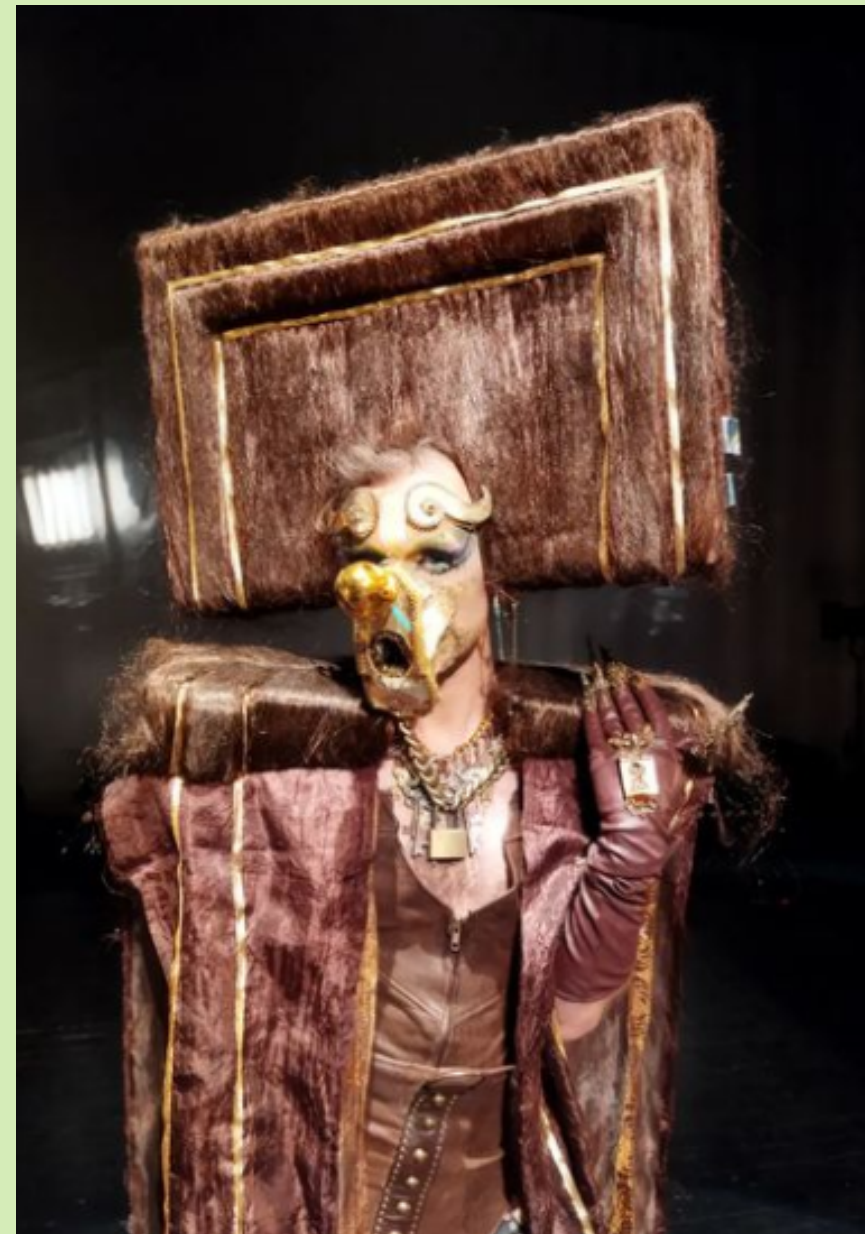

HAL
open science

Entre glamour et déchet : construction d'une drag-queen

Marion Mhkzo Cazaux

► **To cite this version:**

Marion Mhkzo Cazaux. Entre glamour et déchet : construction d'une drag-queen . Déchets et rebuts dans l'art contemporain, Mar 2022, Lyon, France. hal-04065899

Michèle Sylvander

Steven Cohen

Grayson Perry

RuPaul's Drag Race

CLUB KID

Daemon Schiele
instagram : daemon_schiele

Enza Fragola
instagram : enzafragola

Le Châtelain
instagram : le_chatelain